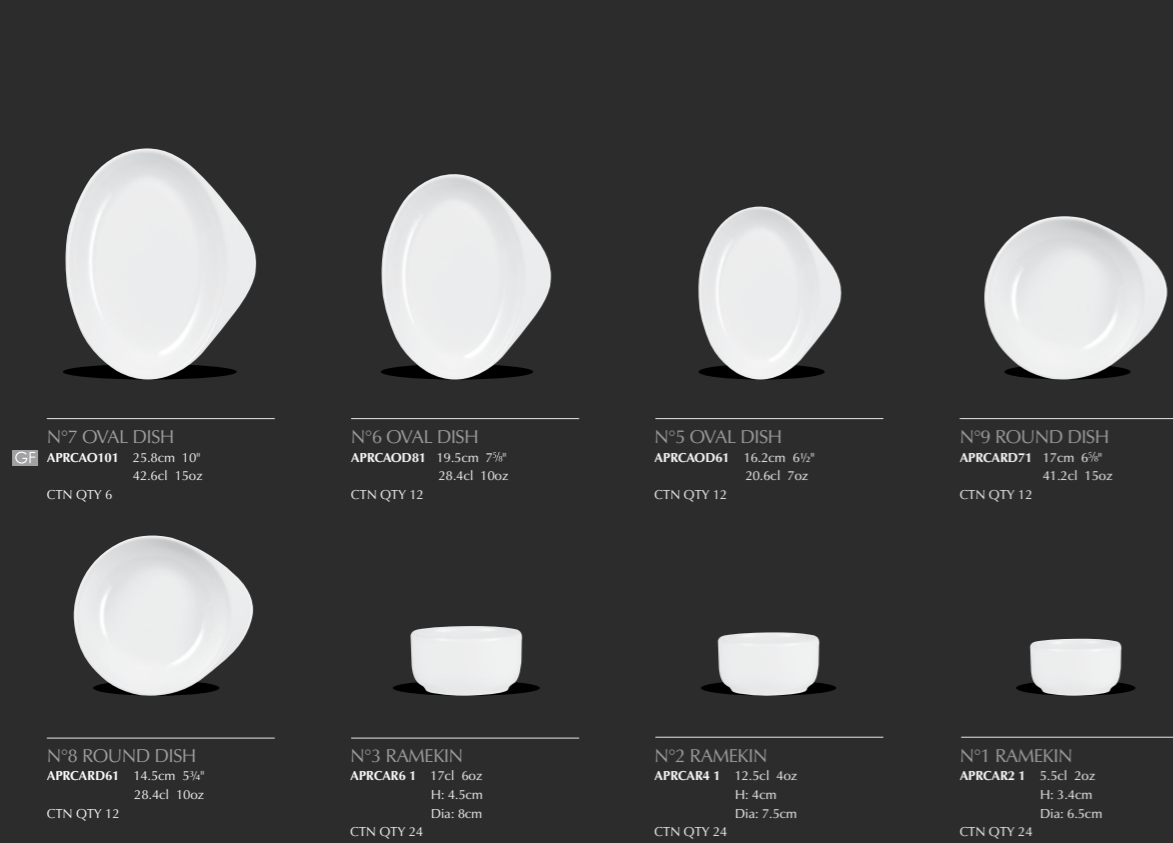

N°7 OVAL DISH
APCAO101 25.8cm 10"
42.6cl 15oz
CTN QTY 6

N°6 OVAL DISH
APCAOD81 19.5cm 7 7/8"
28.4cl 10oz
CTN QTY 12

N°5 OVAL DISH
APCAOD61 16.2cm 6 1/2"
20.6cl 7oz
CTN QTY 12

N°9 ROUND DISH
APCARD71 17cm 6 3/4"
41.2cl 15oz
CTN QTY 12

N°8 ROUND DISH
APCARD61 14.5cm 5 3/4"
28.4cl 10oz
CTN QTY 12

N°3 RAMEKIN
APCAR61 17cl 6oz
H: 4.5cm
Dia: 8cm
CTN QTY 24

N°2 RAMEKIN
APCAR41 12.5cl 4oz
H: 4cm
Dia: 7.5cm
CTN QTY 24

N°1 RAMEKIN
APCAR21 5.5cl 2oz
H: 3.4cm
Dia: 6.5cm
CTN QTY 24