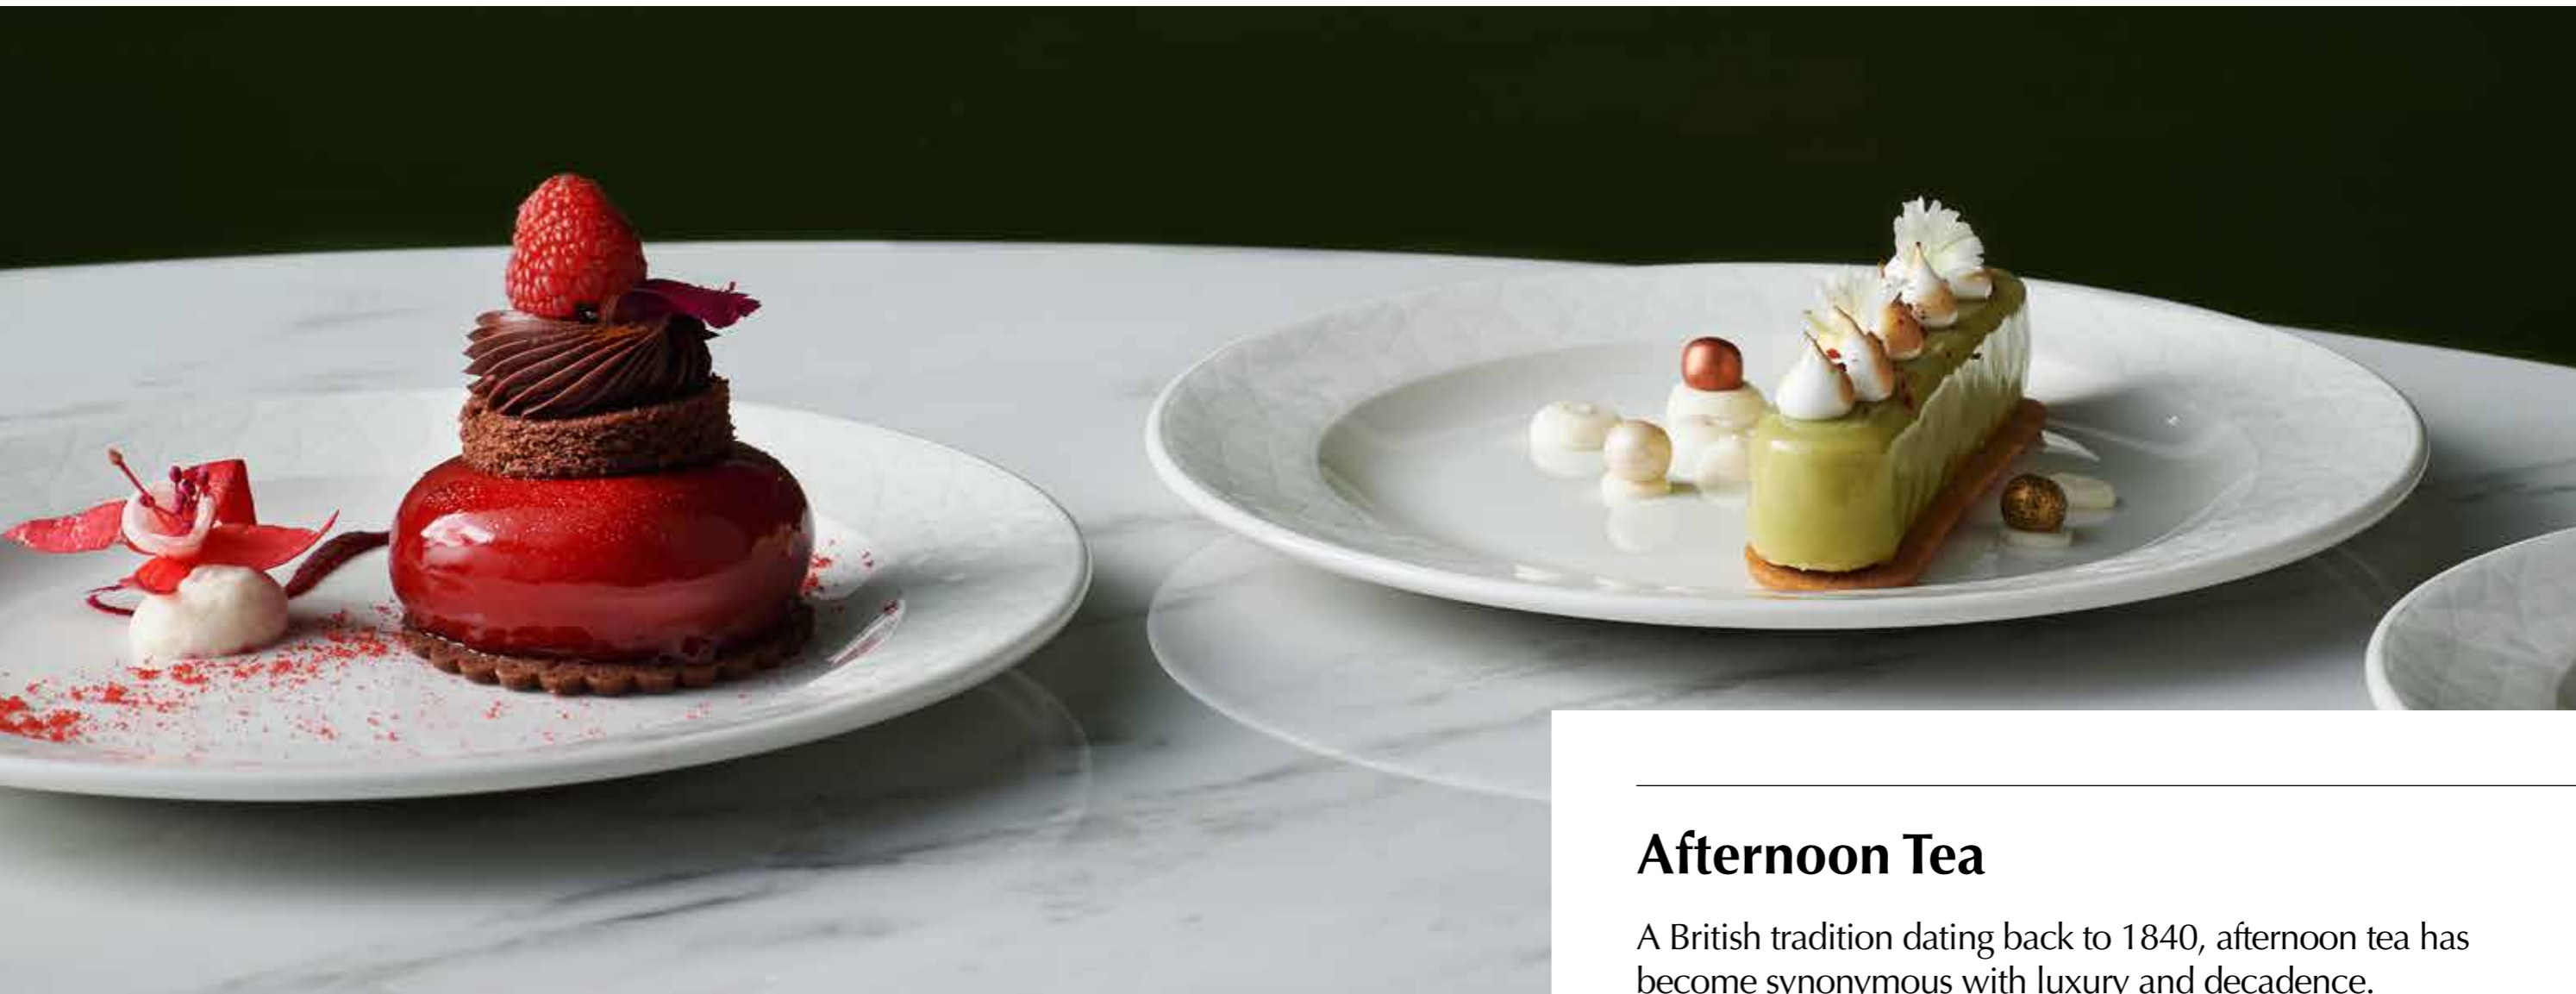

Afternoon Tea

A British tradition dating back to 1840, afternoon tea has become synonymous with luxury and decadence.