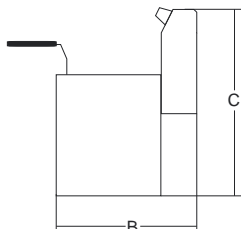

ELDORADO

friggitrici
fryers

ELDORADO 8X2R

- Costruita in acciaio inox.
- Cestello rinforzato.
- Termostato e sonda cut-off di sicurezza e pulsante di ripristino.
- Resistenze corazzate.
- Corpo riscaldante rimovibile e micro di sicurezza.
- Protezione antiurto su resistenze facilmente smontabile.
- Posizione di sgocciolo per cestello.
- Coperchio in dotazione.
- Rubinetto opzionale.

ELDORADO 5

ELDORADO 5X2

ELDORADO 8R

ELDORADO 8X2

Protezione antiurto resistenze
Shockproof protection for resistances

Posizione di sgocciolo
Position of drip

Pratico cestello da maneggiare
Easy to handle basket

(A) Bulbo termostato
(B) Pulsante di ripristino cut-off
(A) Thermostat bulb
(B) Cut-off reset button

Facile da smontare e pulire
Easy to disassemble and clean

	watt		lt	mm	mm	mm	mm	kg	mm	kg
Eldorado 5	2.700	1ph	min. 1,8 - max 3,2	220x120 h.100	180	420	360	6	260x590x450	7
Eldorado 5x2	2.700+2.700	1ph	min. 1,8 - max 3,2	220x120 h.100 (x2)	360	420	360	12	720x540x480	13
Eldorado 5+8	2.700+3.300	1ph	5 - min. 1,8 - max 3,2 8 - min. 3 - max 5	220x120 h.100 230x205 h.100	450	420	360	13	720x540x480	14
Eldorado 8	3.300	1ph	min. 3 - max 5	230x205 h.100	270	420	360	7	570x320x420	8
Eldorado 8x2	3.300+3.300	1ph/3ph	min. 3 - max 5	230x205 h.100 (x2)	530	420	360	14	720x540x480	15
Eldorado 8R	3.300	1ph	min. 3 - max 5	230x205 h.100	270	420	360	7,5	570x320x420	8,5
Eldorado 8x2R	3.300+3.300	1ph/3ph	min. 3 - max 5	230x205 h.100 (x2)	530	420	360	15	570x540x480	16
Eldorado 10R	6.000	3ph	min. 3,8 - max 6	250x240 h.100	270	460	360	9	720x540x480	10
Eldorado 10X2R	6.000+6.000	3ph	min. 3,8 - max 6	250x240 h.100 (x2)	520	460	360	18	720x540x480	20

ELDORADO 10X2R

ELDORADO 10R

ELDORADO 5+8